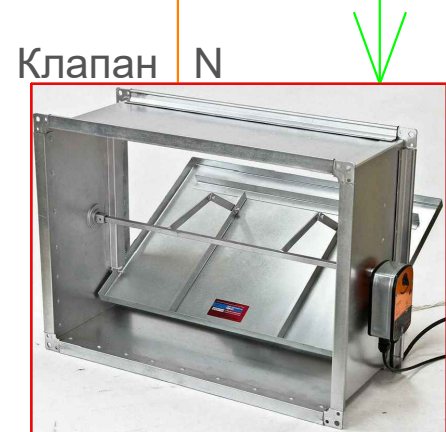

Запуск оборудования
противодымной вентиляции
от системы СПЗ:
12В/24В; NC/NO

Возможность передачи
сигналов о состоянии в
систему диспетчеризации

Линии управления
с контролем на обрыв

Контроль положения клапанов

Линии управления
клапанами с
контролем на обрыв и
КЗ

Клапан N